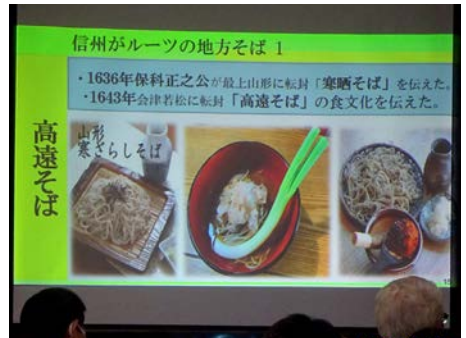

会員セミナー・伊那中央RC 伊藤かおり会員

挨拶・窪田雅則次期ガバナー補佐

次期ホストクラブ挨拶
駒ヶ根RC 宮下学会長

友愛の広場

講演会

講演会講師・飯島進氏

懇親会

アトラクション・伊那フィルハーモニー交響楽団の皆様